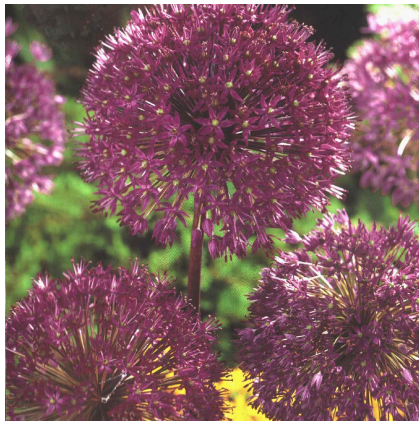

Caractéristiques :

Couleur fleur :

Couleur feuillage :

Hauteur : 0 cm

Feuillaison : aucune

Floraison(s) : Mai - Mai

Type de feuillage: caduc

Exposition : soleil mi-ombre

Type de sol :

Silhouette : Non prÃ©cisÃ©

ALLIUM aflatunense 'Purple Sensation'

-> [Accéder à la fiche de ALLIUM aflatunense 'Purple Sensation' sur www.pepiniere-bretagne.fr](http://www.pepiniere-bretagne.fr)

DESCRIPTION

Informations botaniques

Nom botanique : ALLIUM aflatunense 'Purple Sensation'

Famille : Alliaceae

Description de ALLIUM aflatunense 'Purple Sensation'

L'ALLIUM aflatunense 'Purple Rain' fleurit en mai-juin. La hampe florale atteint environ 70 cm de hauteur. Il est parfait pour se naturaliser dans un massif en association avec des vivaces où il apportera sa touche graphique unique. Sa couleur est violet foncé intense. La tête de la fleur fera environ 10 cm de diamètre. Cette taille moyenne l'intègre d'autant mieux en diverses associations de printemps.

Planter le bulbe ? 10cm de profondeur.

Les fleurs sèches sont également intéressantes en bouquet sec. Les ALLIUM sont des bulbes surtout connus pour la consommation alimentaire que l'on en fait, qu'il s'agisse de l'ail, de la ciboulette ou de la ciboule. Mais on trouve de plus en plus de variétés ornementales, tant l'impact de ces hampes sphériques est intéressant dans un jardin d'ornement. D'autant qu'il existe une grande diversité. Dans les hauteurs de 20 cm (ALLIUM ursinum) ? 1.5 m (ALLIUM giganteum). Dans les périodes de floraison au printemps (ALLIUM 'Gladiator') ou en été (ALLIUM 'Summer Beauty'), et aussi dans la taille des ombelles, des grandes (ALLIUM 'Globemaster') comme des petites (ALLIUM neapolitanum). Et enfin dans les couleurs qui peuvent être blanches (ALLIUM rosenbachianum 'Album'), roses (ALLIUM christophii), bleues (ALLIUM caeruleum), jaune (ALLIUM flavum) ou pourpre (ALLIUM 'Purple Rain'). Cette palette végétale extraordinaire est une mine d'or pour celles et ceux qui aiment jouer sur le graphisme des plantes.

Entretien de ALLIUM aflatunense 'Purple Sensation'

En Bretagne, nous laissons les bulbes en terre. Ceux-ci se naturalisent et se multiplient lentement.

EMPLACEMENT

Emplacement de ALLIUM aflatunense 'Purple Sensation'

Type de sol de ALLIUM aflatunense 'Purple Sensation'

PARTICULARITÉ

ALLIUM aflatunense 'Purple Sensation' supporte le climat maritime.

ALLIUM aflatunense 'Purple Sensation' supporte le vent.

ALLIUM aflatunense 'Purple Sensation' est odorante .

ALLIUM aflatunense 'Purple Sensation' est une plante mellifère.

INFORMATIONS COMPLÉMENTAIRE

-> [Accéder à la collection des Toutes les plantes disponible à la vente sur www.pepiniere-bretagne.fr](http://www.pepiniere-bretagne.fr)