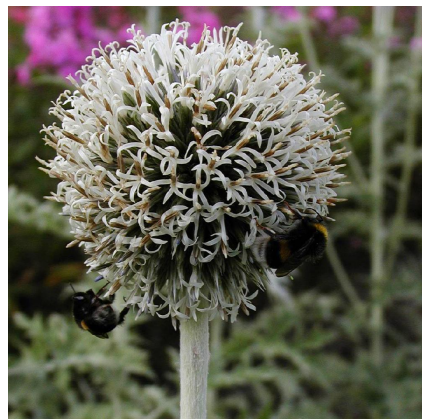

Caractéristiques :

Couleur fleur : Blanc

Couleur feuillage :

Hauteur : 0 cm

Feuillaison : aucune

Floraison(s) : Juin - Septembre

Type de feuillage : caduc

Exposition : soleil mi-ombre

Type de sol :

Silhouette : Non prÃ©cisÃ©

ECHINOPS sphaerocephalus 'Niveus'

-> [Accéder à la fiche de ECHINOPS sphaerocephalus 'Niveus' sur www.pepiniere-bretagne.fr](http://www.pepiniere-bretagne.fr)

DESCRIPTION

Informations botaniques

Nom botanique : ECHINOPS sphaerocephalus 'Niveus'

Famille : Asteraceae

Description de ECHINOPS sphaerocephalus 'Niveus'

L'ECHINOPS sphaerocephalus 'Niveus' est le plus haut de nos Echinops puisqu'il peut atteindre 1.5 ? 2 m de haut. Les feuilles font entre 20 et 35 cm de long. Elles sont ?pineuses, penn?es, vert gris et poilues. Les inflorescences globuleuses sont blanches.

Les ECHINOPS sont des plantes vivaces ressemblant ? de gros chardons. Ce sont des plantes qui poussent naturellement dans des zones centrales d'Europe et d'Asie, dans des zones rocailleuses et de terrains bien drain?s. Ce sont des plantes rhizomateuses qui s'?tendent au fil de temps. Les feuilles sont ?pineuses, simples ou multilob?es, vert gris?tre et laineuses. De juillet ? septembre, au bout des tiges florales, velues, apparaissent des inflorescences sph?riques qui peuvent ?tre blanches ou bleues. Ce sont d'excellentes plantes pour bouquets s?ch?s.