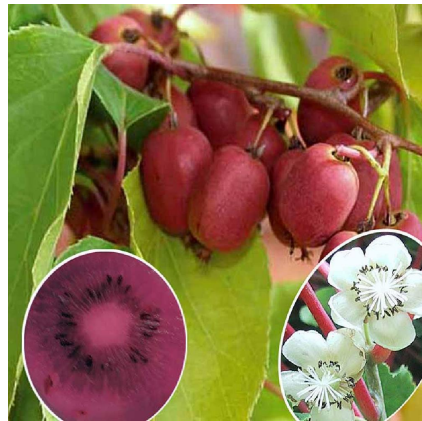

Caractéristiques :

Couleur fleur : Blanc

Couleur feuillage : Vert

Hauteur : 0 cm

Feuillaison : aucune

Floraison(s) : Mai - Mai

Type de feuillage : caduc

Exposition : soleil mi-ombre

Type de sol :

Silhouette : Non prÃ©cisÃ©

Kiwaï arguta 'Weiki' (mâle)

-> [Accéder à la fiche de Kiwaï arguta 'Weiki' (mâle) sur www.pepiniere-bretagne.fr](http://www.pepiniere-bretagne.fr)

DESCRIPTION

Informations botaniques

Nom botanique : Kiwaï arguta 'Weiki' (mâle)

Famille : Actinidiaceae

Description de Kiwaï arguta 'Weiki' (mâle)

Le Kiwaï arguta 'Weiki' est une sélection mâle pour poloniser L'actinidia arguta 'Ken's Red'.

Le Kiwaï arguta est une plante grimpante originaire d'Asie de la famille des actinidiaceae. Cousin du kiwi, le kiwaï est une plante volubile et caduque qui peut très rapidement couvrir un espace important.

D'autant plus, si la terre est acide, humifère et maintenue fraîche. Les grandes feuilles en forme de cœur peuvent dépasser 20 cm de large. Les fleurs doucement parfumées, vertes, apparaissent en juin-juillet, suivies de fruits qui seront mûrs en septembre. Ces fruits plus petits que les kiwis habituels sont imberbes, et encore plus riches en vitamines C et calcium. Compte tenu de son développement, l'actinidia arguta nécessite une structure pour l'accueillir afin que ses branches s'y entortillent.

Entretien de Kiwaï arguta 'Weiki' (mâle)

Prévoir donc un arrosage régulier en cas de sécheresse prolongée. Le kiwi est une liane qui peut devenir envahissante et qu'il faudra contenir pas la taille tout en favorisant la fructification.

Tous les 4/5 ans en février, vous pouvez supprimer une à deux branches charpentières. Chaque année, sur les branches secondaires, tailler en laissant deux yeux sur la branche.

EMPLACEMENT

Emplacement de Kiwaï arguta 'Weiki' (mâle)

Type de sol de Kiwaï arguta 'Weiki' (mâle)

PARTICULARITÉ

INFORMATIONS COMPLÉMENTAIRE

-> [Accéder à la collection des Toutes les plantes disponible à la vente sur www.pepiniere-bretagne.fr](http://www.pepiniere-bretagne.fr)