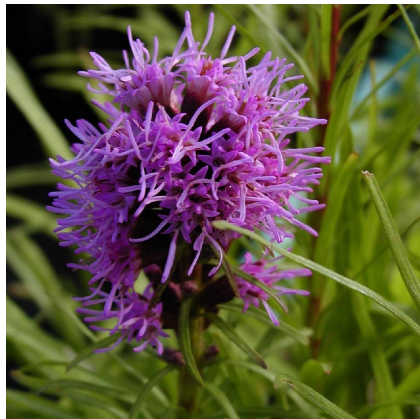

Caractéristiques :

Couleur fleur :

Couleur feuillage : Vert

Hauteur : 0 cm

Feuillaison : aucune

Floraison(s) : Juillet - Septembre

Type de feuillage : caduc

Exposition : soleil mi-ombre

Type de sol :

Silhouette : Non prÃ©cisÃ©

LIATRIS spicata 'Kobold'

-> [Accéder à la fiche de LIATRIS spicata 'Kobold' sur www.pepiniere-bretagne.fr](http://www.pepiniere-bretagne.fr)

DESCRIPTION

Informations botaniques

Nom botanique : LIATRIS spicata 'Kobold'

Famille : Asteraceae

Description de LIATRIS spicata 'Kobold'

Le LIATRIS spicata 'Kobold' produit des hampes florales de 40/50 cm de longueur. Le LIATRIS est une plante vivace poussant naturellement dans des prairies d'Amérique du Nord. C'est une plante bulbeuse dont les feuilles partant de la base sont ovales et très linéaires. Puis d'autres feuilles apparaissent en alternance sur les tiges florales apparaissant en tige. Celles-ci se terminent par des inflorescences plumeuses, allongées, formant comme un épis terminal. Très rustique, les liatris sont de très bonnes plantes de massifs apportant, par leur graphisme et leurs couleurs.