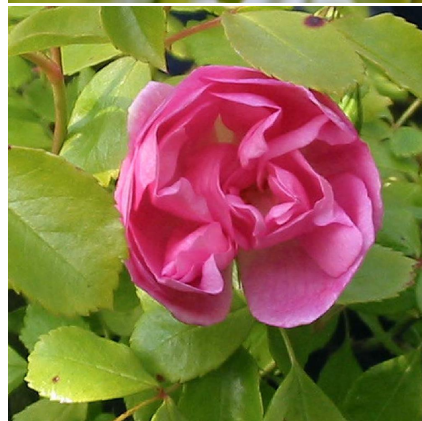

Caractéristiques :

Couleur fleur : Rose

Couleur feuillage :

Hauteur : 0 cm

Feuillaison : aucune

Floraison(s) : Juin - Décembre

Type de feuillage : persistant

Exposition : soleil mi-ombre

Type de sol :

Silhouette : Non précisée

ROSA 'Mareva'®

-> [Accéder à la fiche de ROSA 'Mareva'® sur www.pepiniere-bretagne.fr](http://www.pepiniere-bretagne.fr)

DESCRIPTION

Informations botaniques

Nom botanique : ROSA 'Mareva'®

Famille : Rosaceae

Description de ROSA 'Mareva'®

Mareva est un rosier buissonnant au port «tal» couvre-sol dont ses branches rampantes. Il atteint une envergure de 70 cm à taille adulte. Le rosier Mareva est très rustique et bénéficie d'une très bonne résistance aux maladies. Il apprécie cependant un sol profond et humifère.

Des petites fleurs, d'environ 5 cm de diamètre, semi-doubles et de teinte rose clair s'ouvrent en grappes le long de rameaux arqués retombant au sol. La floraison est abondante et bien remontante, les bouquets de roses se renouvellent de mai jusqu'aux gelées (nov/dec). Son feuillage très sain, vert foncé brillant est semi-persistant.

Avec son port tapissant, ce rosier est idéal pour recouvrir un talus, en bordure de pelouse ou en fond de massif. Nécessitant pas d'entretien spécifique, il assurera un effet décoratif optimal sans de gros efforts. Il s'associe à merveille avec sa variété jumelle le rosier Emera ou encore avec de petits arbustes et vivaces comme par exemple des touffes de lavandes.

Entretien de ROSA 'Mareva'®

Entretien:

Une première taille longue peut être réalisée en fin de saison, vers novembre, pour l'esthétique de la plante. Si vous souhaitez tailler plus court, attendre la fin des grands froids potentiels, environ fin mars/début avril.

Pour les polyanthas, retaillez tous les 2/3 ans à 20/30 cm du sol.

EMPLACEMENT

Emplacement de ROSA 'Mareva'®

Type de sol de ROSA 'Mareva'®

PARTICULARITÉ

ROSA 'Mareva'® supporte le climat maritime.

ROSA 'Mareva'® supporte le vent.

ROSA 'Mareva'® est une plante à feuillage persistant.

ROSA 'Mareva'® s'utilise en couvre-sol.

INFORMATIONS COMPLÉMENTAIRE

-> [Accéder à la collection des Toutes les plantes disponible à la vente sur www.pepiniere-bretagne.fr](http://www.pepiniere-bretagne.fr)