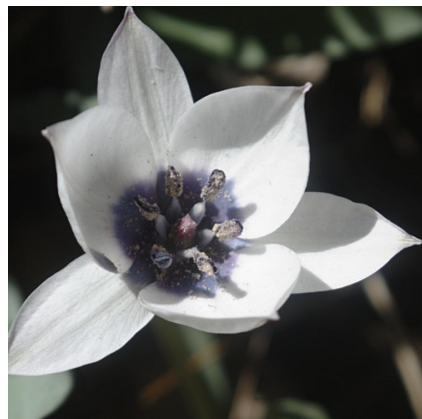

Caractéristiques :

Couleur fleur :

Couleur feuillage :

Hauteur : 0 cm

Feuillaison : aucune

Floraison(s) : aucune

Type de feuillage : caduc

Exposition : soleil

Type de sol :

Silhouette : Non prÃ©cisÃ©

TULIPA humilis var. pulchella

-> [Accéder à la fiche de TULIPA humilis var. pulchella sur www.pepiniere-bretagne.fr](http://www.pepiniere-bretagne.fr)

DESCRIPTION

Informations botaniques

Nom botanique : TULIPA humilis var. pulchella

Famille :

Description de TULIPA humilis var. pulchella

Tulipe

H= 15 cm

Flor.: mars

Tulipe botanique, de 2 ? 5 feuilles bleutées.

Fleurs blanches ?toilées, avec un coeur bleu violacé.

Tout type de sol bien drainé.

Entretien de TULIPA humilis var. pulchella

Aucun entretien particulier.

EMPLACEMENT

Emplacement de TULIPA humilis var. pulchella

Type de sol de TULIPA humilis var. pulchella

PARTICULARITÉ

TULIPA humilis var. pulchella supporte le climat maritime.

TULIPA humilis var. pulchella supporte le vent.

INFORMATIONS COMPLÉMENTAIRE

-> [Accéder à la collection des Toutes les plantes disponible à la vente sur www.pepiniere-bretagne.fr](http://www.pepiniere-bretagne.fr)