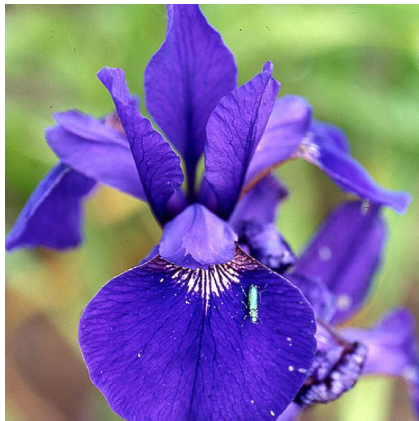

Caractéristiques :

Couleur fleur : Bleu

Couleur feuillage :

Hauteur : 0 cm

Feuillaison : aucune

Floraison(s) : Juin - Juin

Type de feuillage : caduc

Exposition : soleil mi-ombre

Type de sol :

Silhouette : Non prÃ©cisÃ©

IRIS sibirica 'Caesar's Brother'

-> [Accéder à la fiche de IRIS sibirica 'Caesar's Brother' sur www.pepiniere-bretagne.fr](http://www.pepiniere-bretagne.fr)

DESCRIPTION

Informations botaniques

Nom botanique : IRIS sibirica 'Caesar's Brother'

Famille : Iridaceae

Description de IRIS sibirica 'Caesar's Brother'

L'IRIS sibirica est une vivace très robuste appréciant plutôt les terrains riches et frais. Les feuilles effilées montent à 50/60 cm, d'où ressortent en juin des hampes florales pouvant atteindre 1.2 m de hauteur de 3 à 5 fleurs.

Les IRIS forment une grande famille de vivaces dotées de racines charnues. Ils sont originaires de l'hémisphère nord. Ils produisent une superbe floraison très colorée sur des hampes florales plus ou moins rigides.

Entretien de IRIS sibirica 'Caesar's Brother'

Aucun entretien particulier. Diviser les touffes au bout de 4/5 ans si elles fleurissent moins.

EMPLACEMENT

Emplacement de IRIS sibirica 'Caesar's Brother'

Type de sol de IRIS sibirica 'Caesar's Brother'

PARTICULARITÉ

IRIS sibirica 'Caesar's Brother' supporte le climat maritime.

IRIS sibirica 'Caesar's Brother' supporte le vent.

INFORMATIONS COMPLÉMENTAIRE

-> [Accéder à la collection des Toutes les plantes disponible à la vente sur www.pepiniere-bretagne.fr](http://www.pepiniere-bretagne.fr)